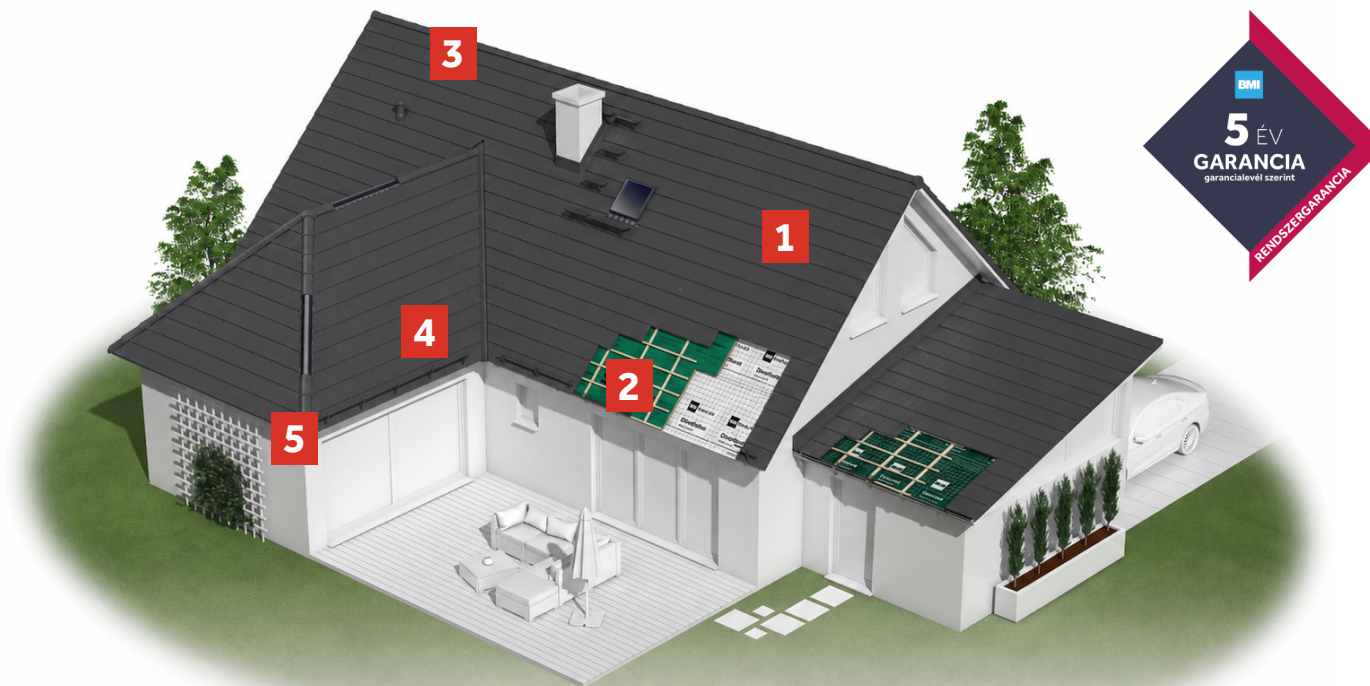

Mi szükséges az 5 év rendszer-garanciához?

- az alábbi Bramac rendszerelemek [szakszerű beépítése](#),
- a tető szakszerű kivitelezése

A rendszergarancia a termékek vízzáróságára vonatkozik, probléma esetén a termékek cseréjét és a kapcsolódó munkadíjat is vállaljuk.

Részletek

KÖTELEZŐ BRAMAC RENDSZERELEMEK

1 Tetőcserép	2 Tetőfólia	3 Kúpalátét	4 Hőfogás	5 Ereszbeszellőzés
Bármelyik tetőcserép	Veltitech 120 nem páraáteresztő tetőfólia vagy Az alábbi páraáteresztő tetőfóliák egyike: <ul style="list-style-type: none"> • Divoroll Standard 120 • Divoroll Standard+ 145 • Divoroll Standard+ 2S 145 • Divoroll Universal Plus 2S • Divoroll Kompakt+ 2S • Divoroll Top Plus 2S 230 • Divoroll Universal Hyper 2S • Divoroll Duo Maximum • Divoroll Premium 350 	Az alábbi kúpalátétek egyike: <ul style="list-style-type: none"> • Standard • DR BasicRoll • UniRoll • FigaRoll Plus 	Az alábbiak egyike: <ul style="list-style-type: none"> • Standard hőfogó • Fém hőfogó • Standard hőfogórács 	Az alábbiak egyike: <ul style="list-style-type: none"> • Standard szellőzőléc • Szellőzőléc • Szellőzőléc fésű nélkül • Standard lezárófésű • Lezárófésű <p style="text-align: center;">+</p> Az alábbiak egyike: <ul style="list-style-type: none"> • Standard szellőzőszalag • Szellőzőszalag • Alumínium szellőzőszalag